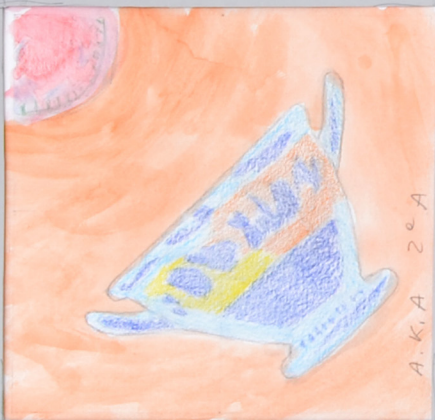

SKYPHOS  
ATTICO A  
FIGURE NERE

←  
DISEGNO  
ESECUTIVO  
(PART.)

SCALA 1:1

ALLIAH K. ACOSTA 2<sup>a</sup> A 14/15

RIELABORAZIONE DELL'IMMAGINE PER FOULARD  
E PROVE DI COLORE

A.K.A. 2<sup>a</sup> A

A.K.A. 2<sup>a</sup> A

ANDREI GUSATU + LAMIA + M.H.

DISEGNO ESECUTIVO  
SCALA 1:1

ANDREI GUSATU 2<sup>a</sup> A 14/15

VASO DI POLIZZELLO  
STUDIO E RIELABORAZIONE  
DELL'IMMAGINE  
PER UNA SACCA/BORSA