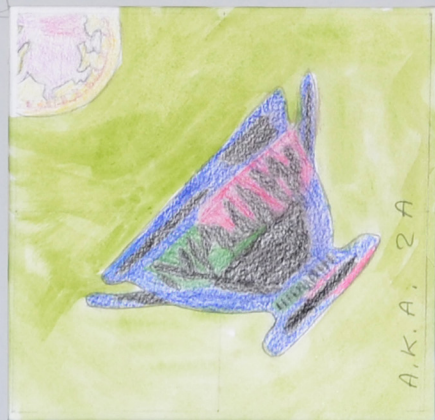

SKYPHOS  
ATTICO A  
FIGURE NERE

←  
DISEGNO  
ESECUTIVO  
(PART.)

SCALA 1:1

ALLIAH K. ACOSTA 2<sup>a</sup> A 14/15

RIELABORAZIONE DELL'IMMAGINE PER FOULARD  
E PROVE DI COLORE

A.K.A. 2<sup>a</sup> A

A.K.A. 2<sup>a</sup> A

ANDREI GUSATU + LAMIA + M.H.

DISEGNO ESECUTIVO  
SCALA 1:1

ANDREI GUSATU 2<sup>a</sup> A 14/15

VASO DI POLIZZELLO  
STUDIO E RIELABORAZIONE  
DELL'IMMAGINE  
PER UNA SACCA/BORSA