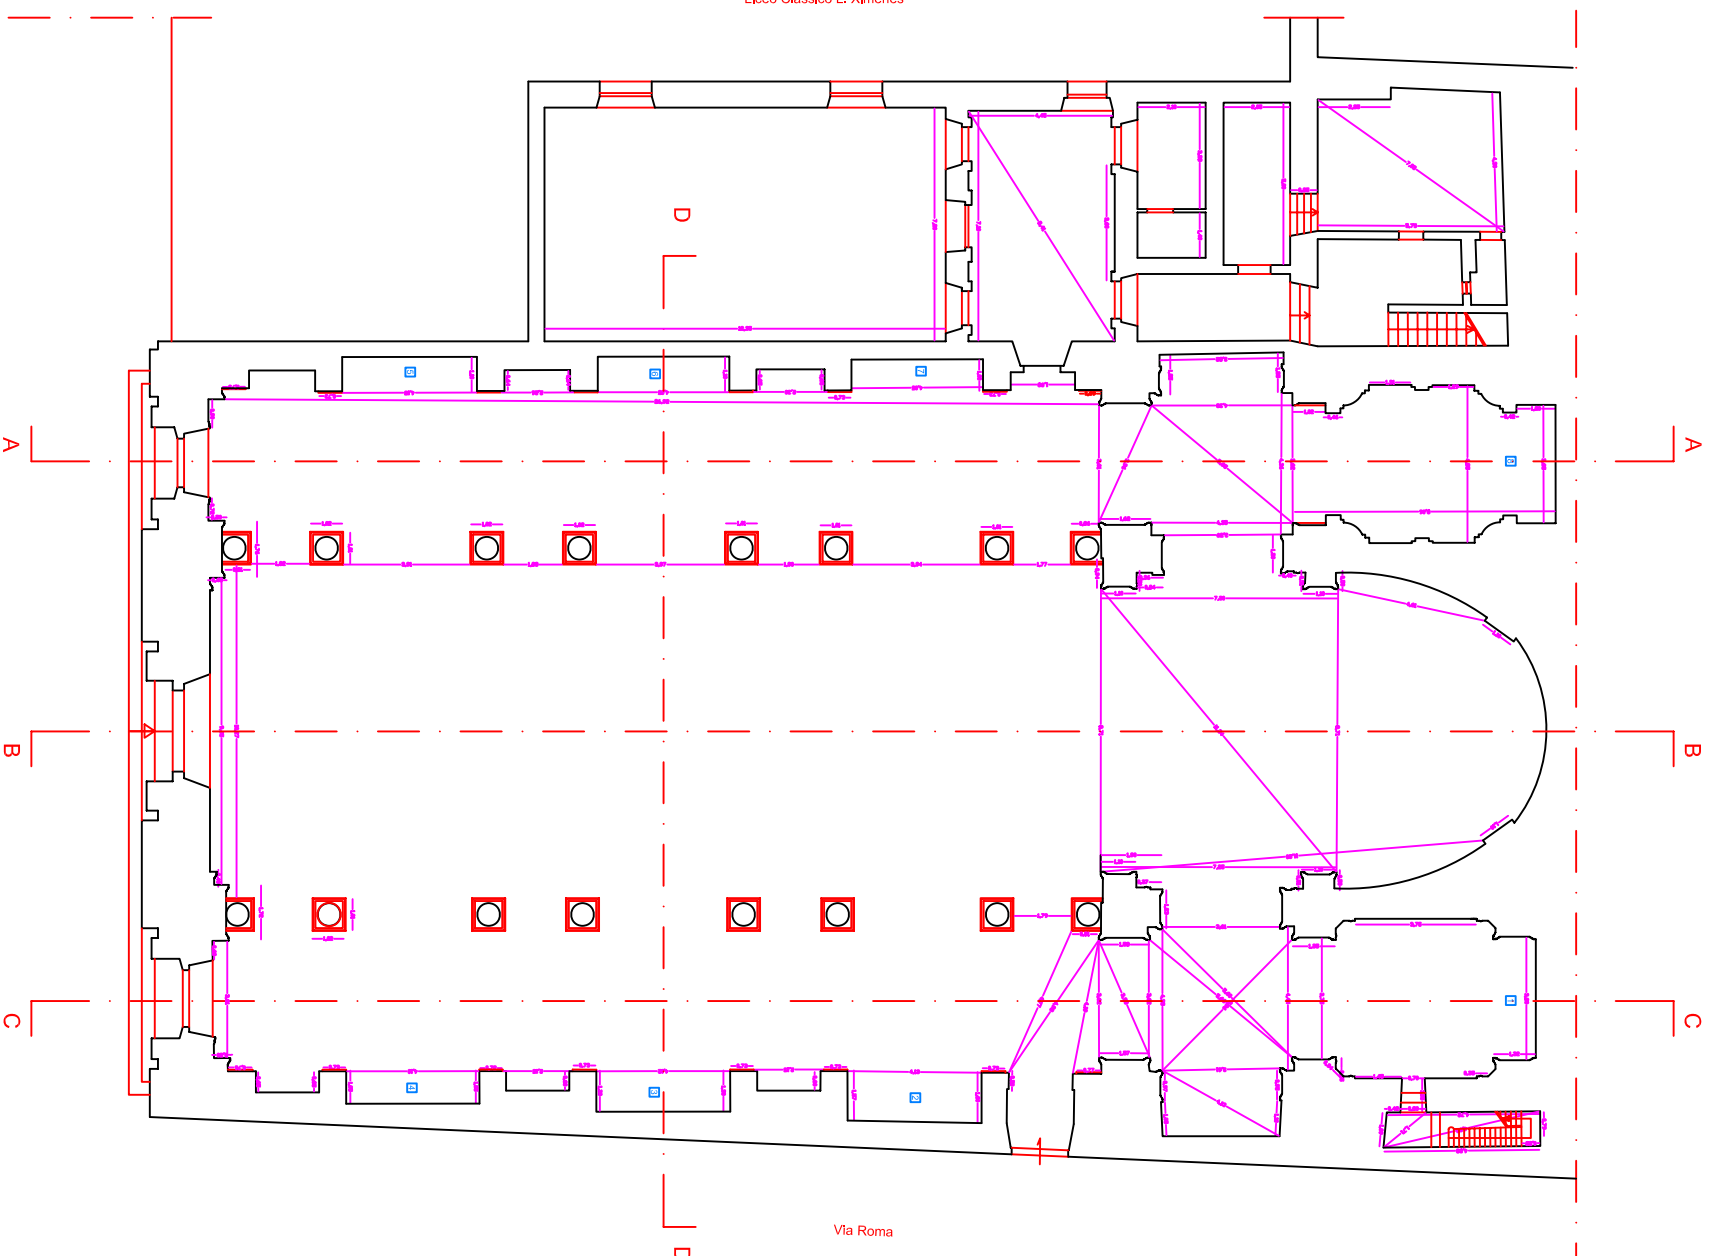

Liceo Classico L. Ximenes

Via Roma

Corso Vittorio Emanuele

PIANTA DELLA CHIESA

SCALA DI ACCESSO
AL PRIMO PIANO

SCALA E CORRIDOIO DI ACCESSO
AL SECONDO PIANO

PIANTA PIANO TERZO
(Locali sopra la navata destra)

LEGENDA

- 1 Cappella San Francesco Saverio
- 2 Cappella Madonna di Trapani
- 3 Cappella di Sant'Alberico
- 4 Cappella Sacra Famiglia
- 5 Cappella Santa Rosalia
- 6 Cappella Beato Luigi Rebalta
- 7 Cappella del Crocifisso
- 8 Cappella di Sant'Ignazio