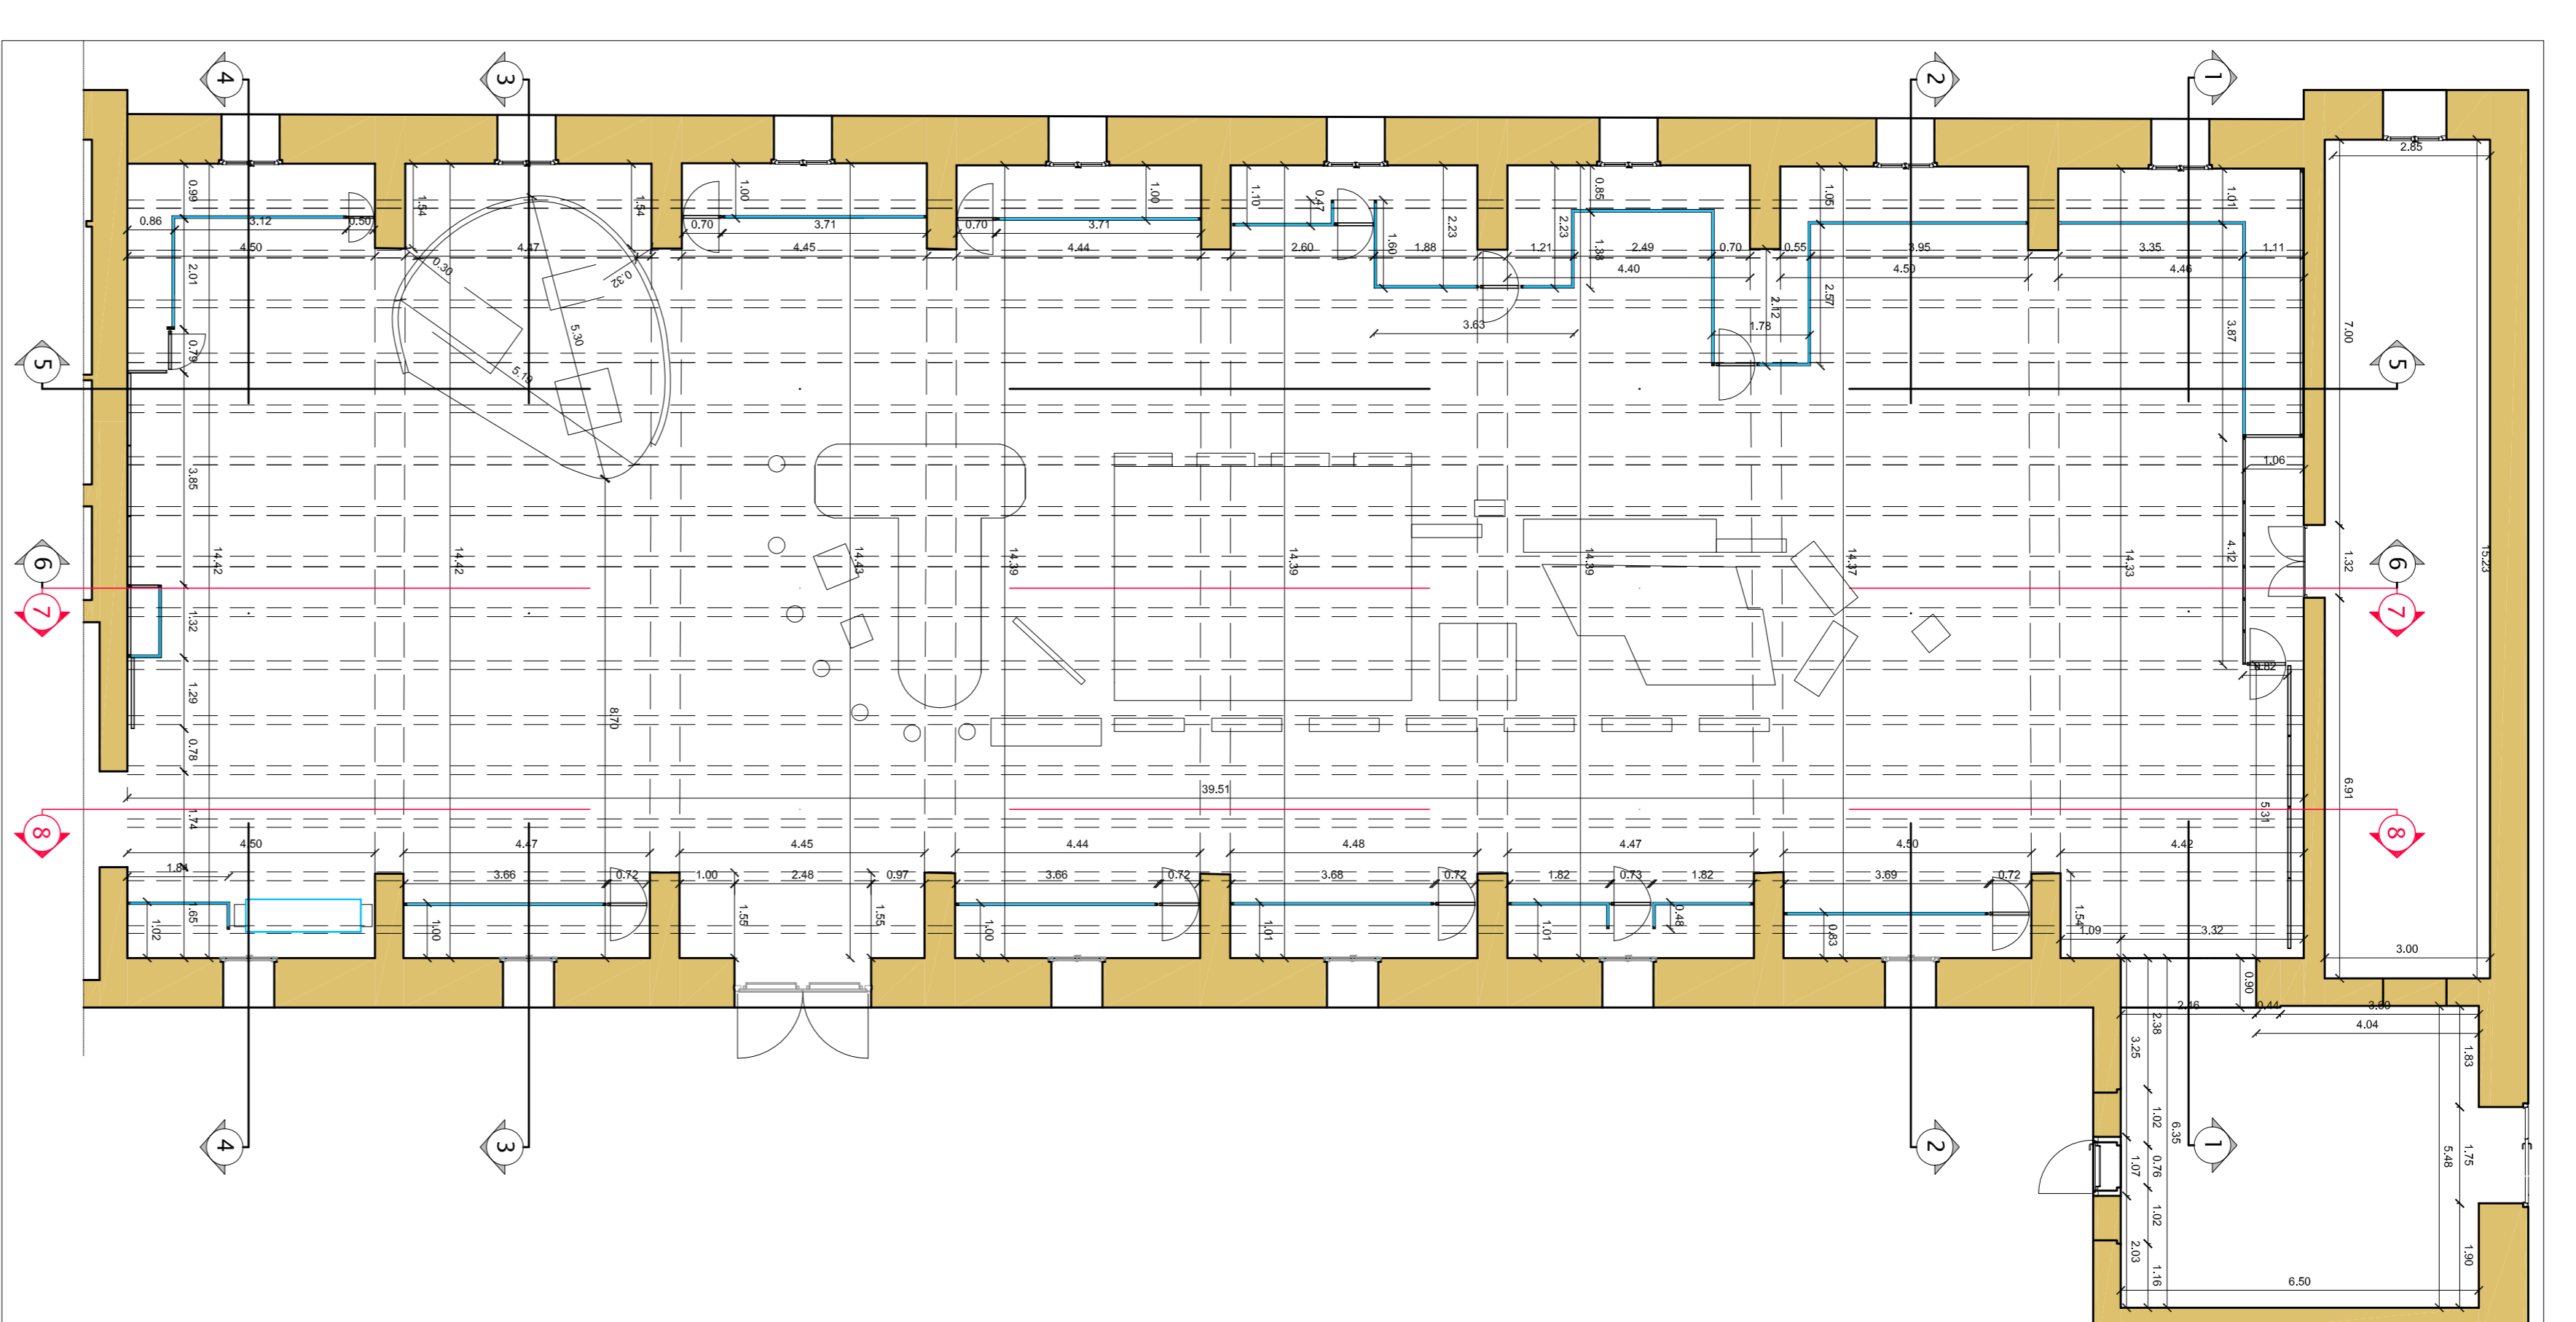

ORTOFOTO SEZIONE 7

SEZIONE 7

SEZIONE 8

PIANTA - Scala 1:100

MINISTERO DEI BENI E DELLE ATTIVITÀ CULTURALI E DEL TURISMO
REGIONE SICILIANA
 ASSESSORATO DEI BENI CULTURALI DELL'IDENTITÀ SICILIANA
 DIPARTIMENTO DEI BENI CULTURALI E DELL'IDENTITÀ SICILIANA
PROGETTO POLI MUSEALI D'ECCELLENZA NEL MEZZOGIORNO
POLO MUSEALE DI TRAPANI

PROGETTO DELLE OPERE DI VALORIZZAZIONE DEL POLO MUSEALE DI TRAPANI
MUSEO ARCHEOLOGICO REGIONALE BRIGLIO ANSELMI

INVITALIA
 Dipartimento Regionale per il Turismo e lo Sviluppo Economico

ATTIVITÀ TECNICHE
 PROGETTO ARCHITETTURA
 PROGETTO STRUTTURALE
 PROGETTO IMPIANTI ELETTRICI
 PROGETTO IMPIANTI SANITARI
 PROGETTO IMPIANTI TERMICI
 PROGETTO IMPIANTI ACQUEDOTTI
 PROGETTO IMPIANTI AEREA CONDIZIONATA
 PROGETTO IMPIANTI SOSTEGNO
 PROGETTO IMPIANTI SOSTEGNO

PROGETTO DEFINITIVO PER APPALTO INTEGRATO

Documenti a monte
 Rilievo Architettonico
 Sala espositiva "Liberty" - Sezioni longitudinali 7 e 8

PROGETTO	DATA	APPENDICE	SCALE
PROGETTO	2013	150	1:50

R 23