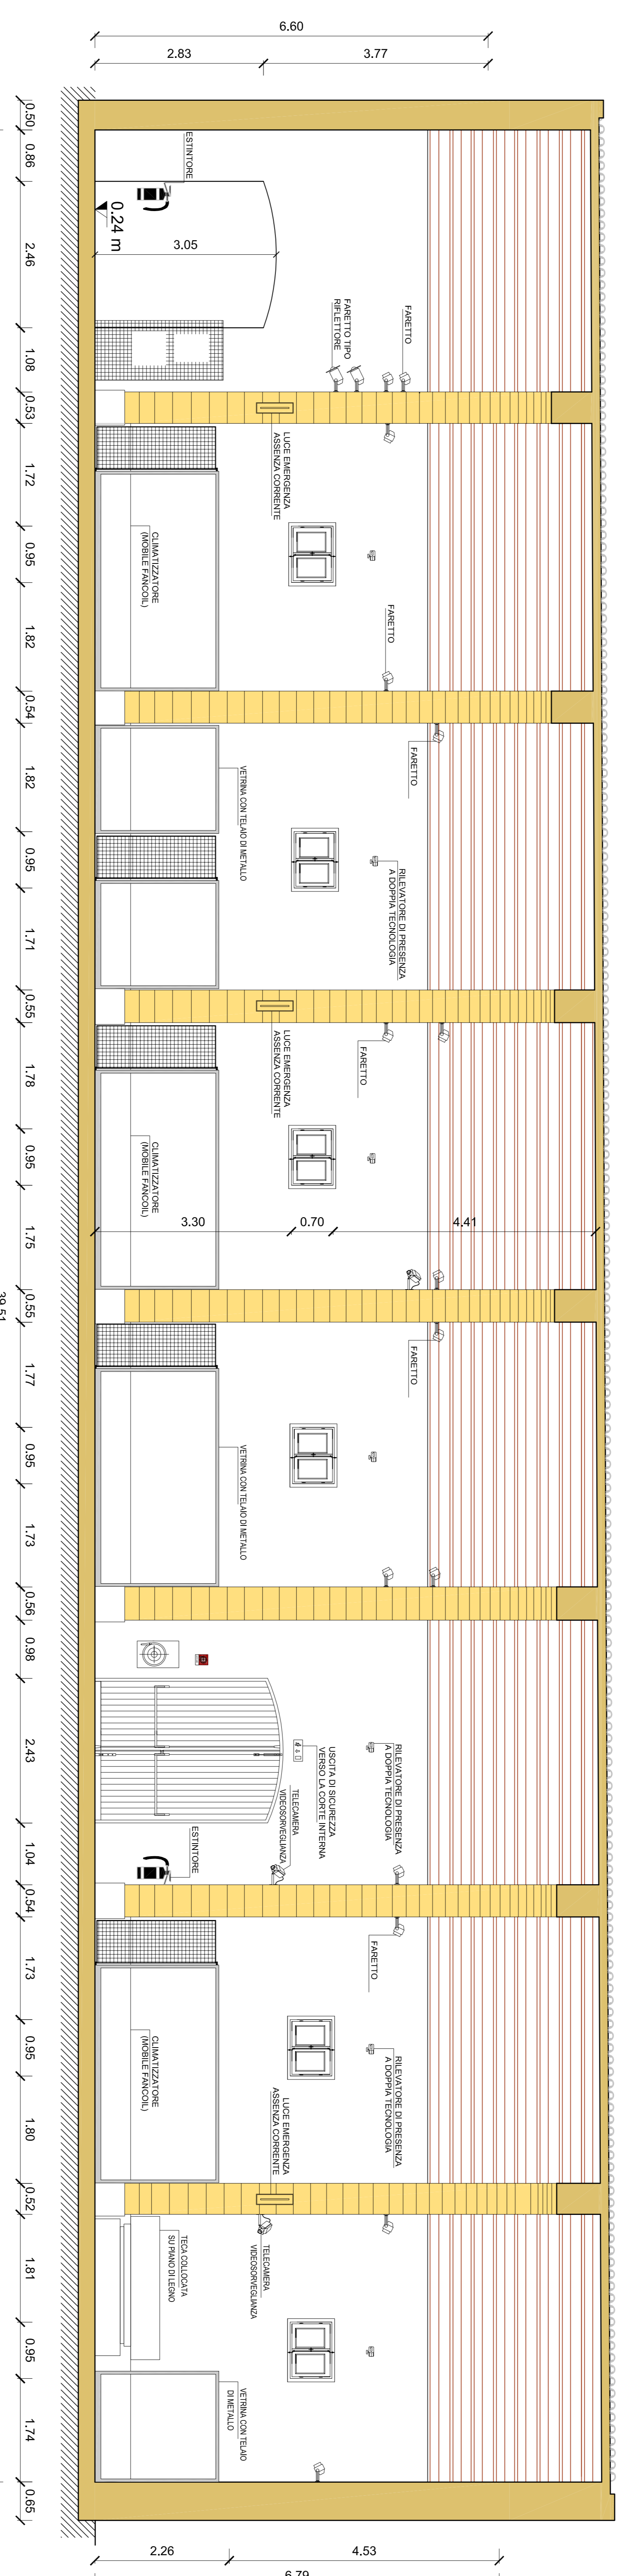

ORTOFOTO SEZIONE 7

SEZIONE 7

SEZIONE 8

PIANTA - Scala 1:100

MINISTERO DEI BENI E DELLE ATTIVITÀ CULTURALI E DEL TURISMO
REGIONE SICILIANA
 ASSESSORATO DEI BENI CULTURALI DELL'IDENTITÀ SICILIANA
 DIPARTIMENTO DEI BENI CULTURALI E DELL'IDENTITÀ SICILIANA
PROGETTO POLI MUSEALI D'ECCELLENZA NEL MEZZOGIORNO
POLO MUSEALE DI TRAPANI

PROGETTO DEFINITIVO PER APPALTO INTEGRATO

Documenti a monte
 Rilievo Architettonico
 Sala espositiva "Liberty" - Sezioni longitudinali 7 e 8

PROGETTO	DATA	APPENDICE	SCALE
PROGETTO	2013	150	1:50

R 23