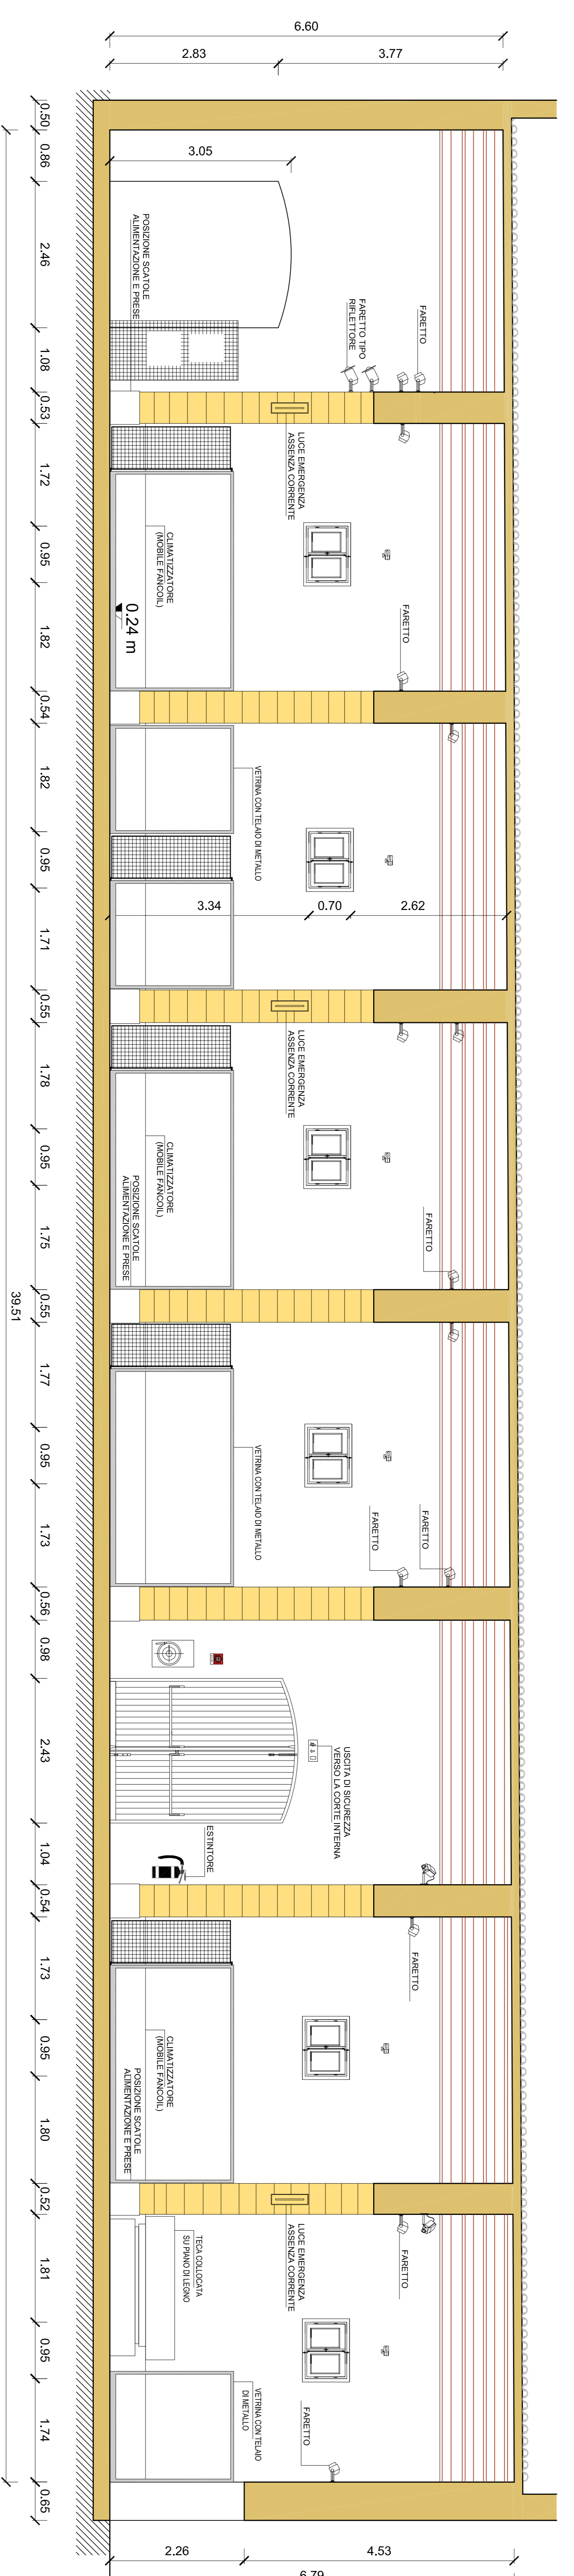

ORTOFOTO SEZIONE 7

SEZIONE 7

SEZIONE 8

PIANTA - Scala 1:100

MINISTERO DEI BENI E DELLE ATTIVITÀ CULTURALI E DEL TURISMO
REGIONE SICILIANA
 ASSESSORATO DEI BENI CULTURALI DELL'IDENTITÀ SICILIANA
 DIPARTIMENTO DEI BENI CULTURALI E DELL'IDENTITÀ SICILIANA
PROGETTO POLI MUSEALI D'ECCELLENZA NEL MEZZOGIORNO
POLO MUSEALE DI TRAPANI

PROGETTO DEFINITIVO PER APPALTO INTEGRATO

Documenti a monte
 Rilievo Architettonico
 Sala espositiva "Liberty" - Sezioni longitudinali 7 e 8

PROGETTO	DATA	APPENDICE	SCALE
PROGETTO	2013	150	1:50

R 23