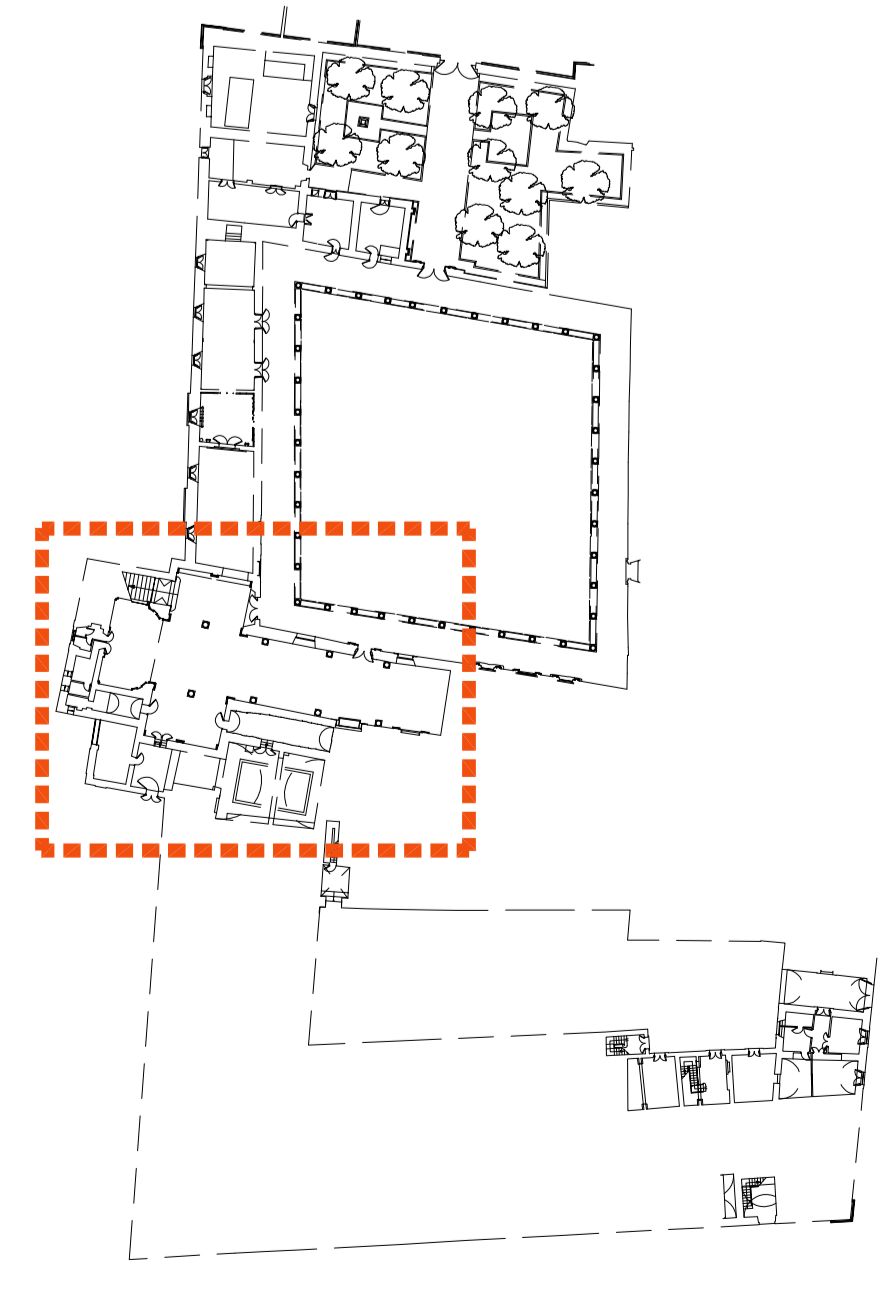

MINISTERO PER I BENI E LE ATTIVITA' CULTURALI E DEL TURISMO

REGIONE SICILIANA

PROGETTO POLI MUSEALI DECCELLENZA NEL MEZZOGIORNO

POLU MUSEALE DI TRAPANI

PROGETTO DELLE OFFERE DI VALORIZZAZIONE DEL POLU MUSEALE DI TRAPANI

MUSEO REGIONALE INTERDISCIPLINARE "CONTE AGOSTINO PEPOLI"