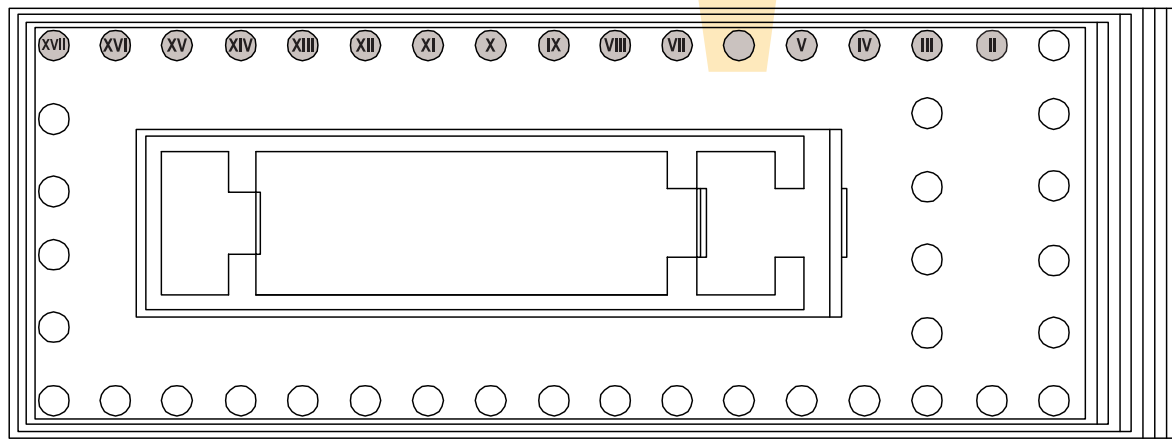

ARCHITETTURA DORICA NELL'OCCIDENTE GRECO: Interventi pilota di restauro nei templi C ed E di Selinunte

Mappatura interventi tempio "C"

Colonna "VI"

Colonna
VI

LEGENDA

-  ZOC1
-  ZOC2
-  ZOC3
-  ZOC4
-  ZOA1
-  ZOA2
-  ZOA3