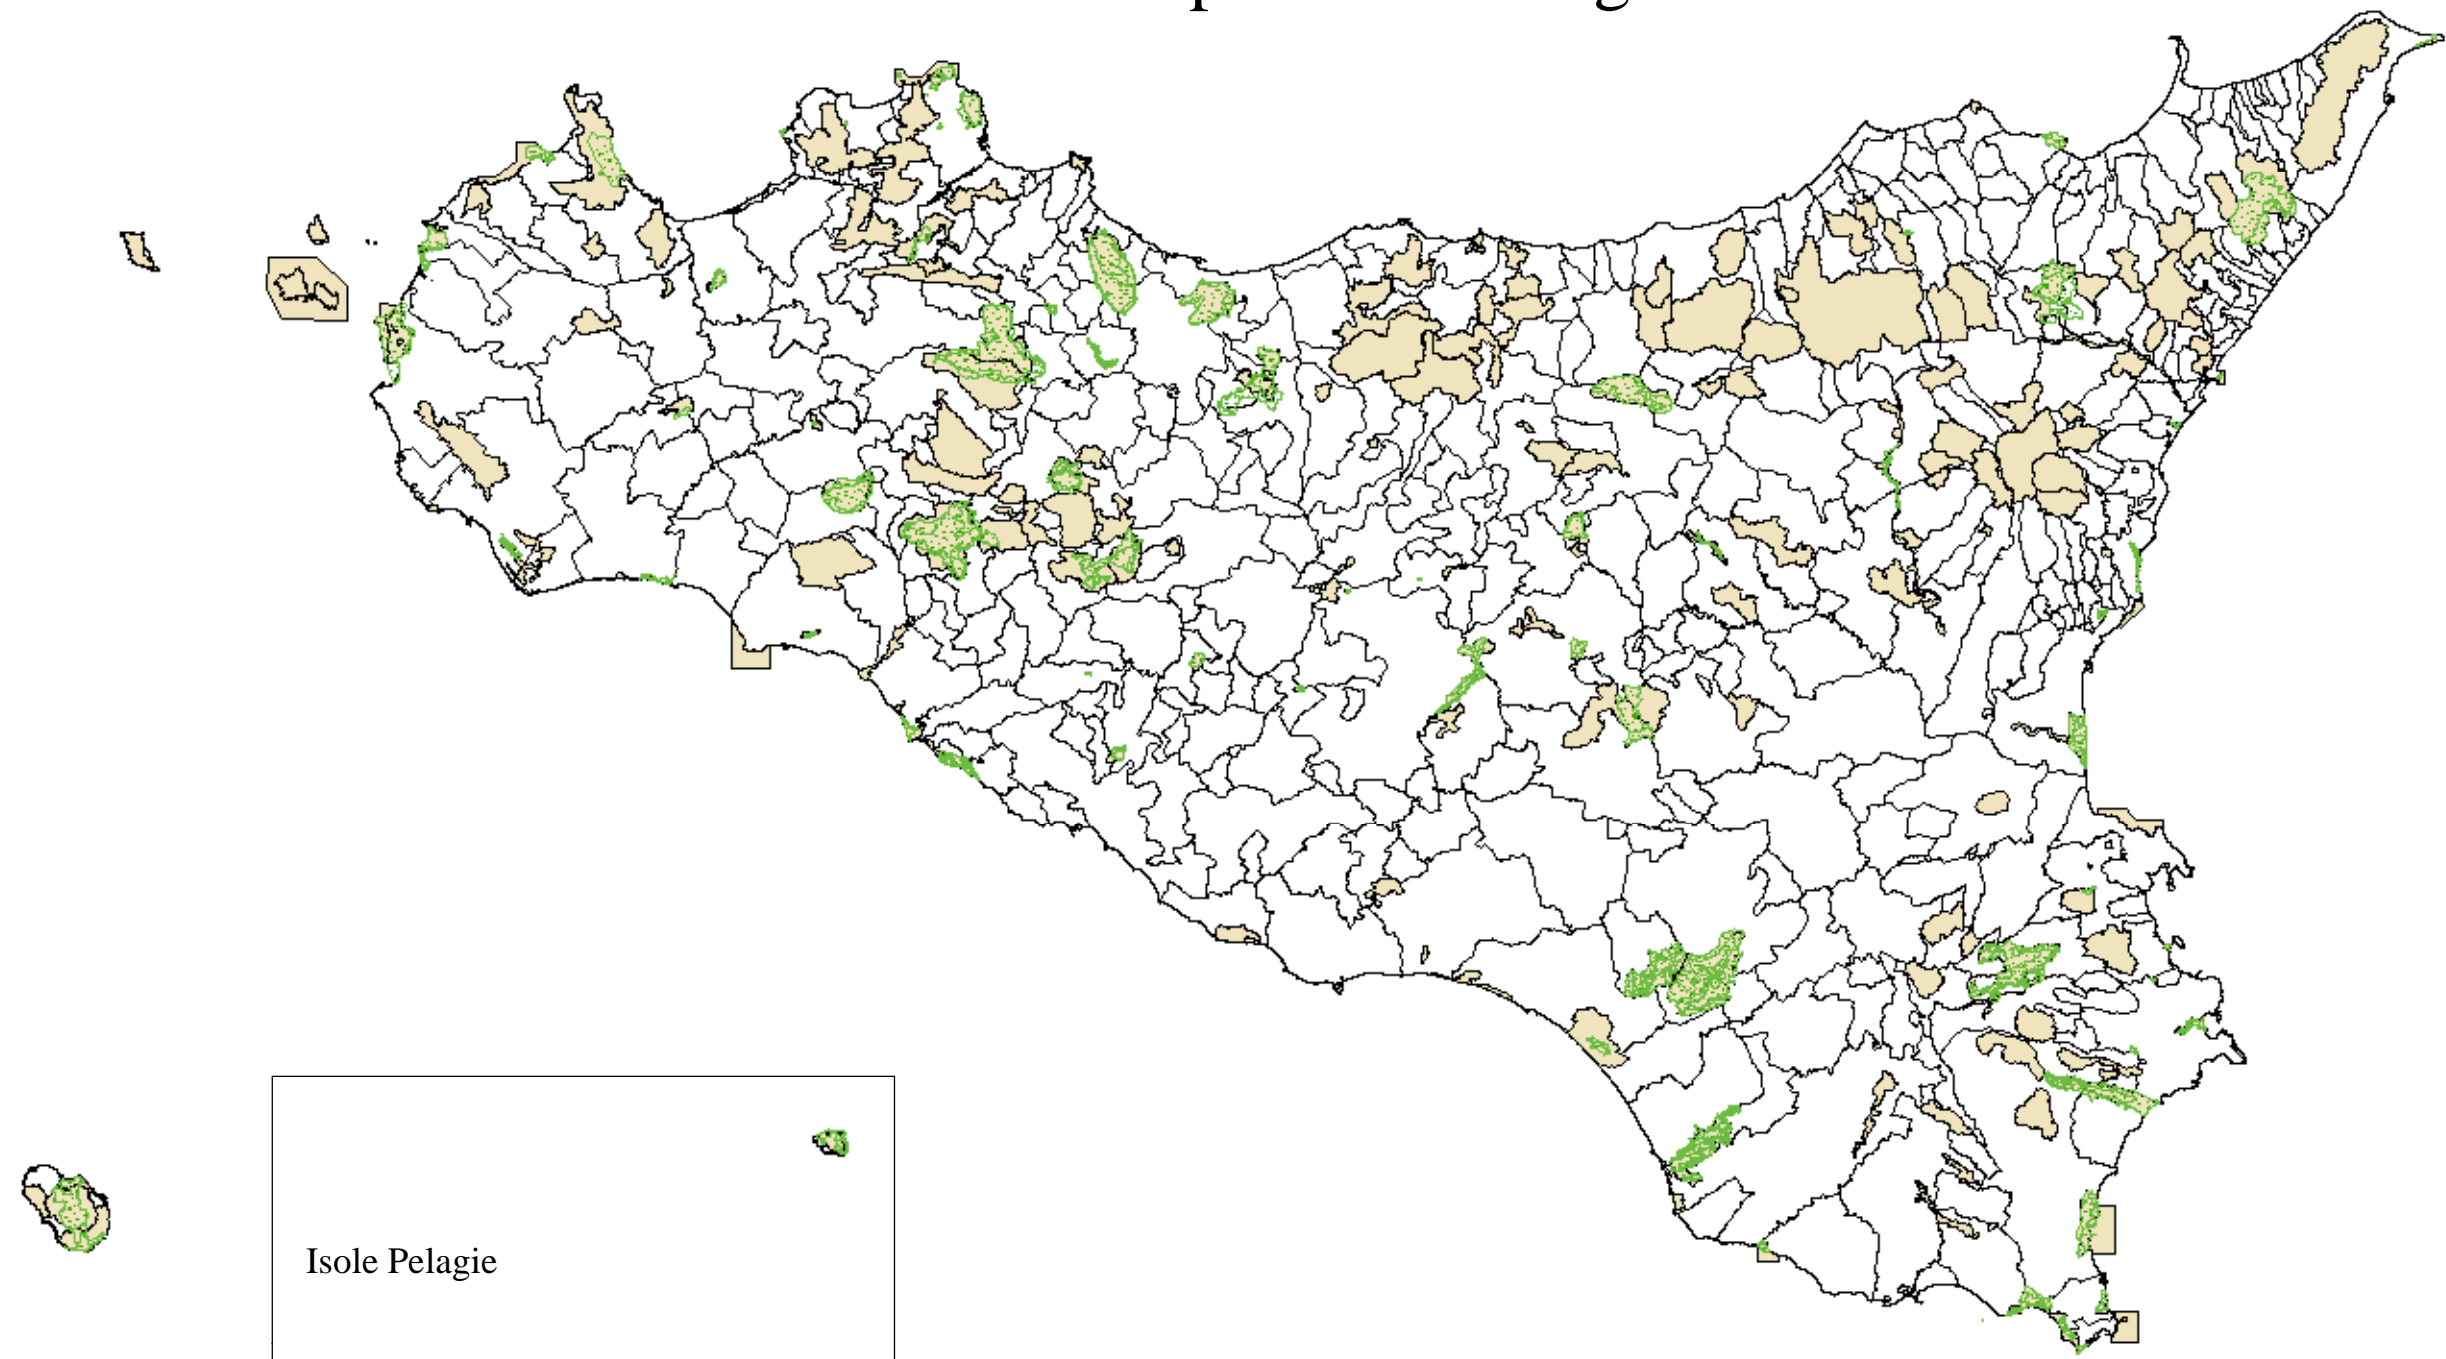

# Aree protette in Regione

Isole Pelagie

**Legenda**

-  Riserve Naturali
-  SIC e ZPS

CARTA N. 8