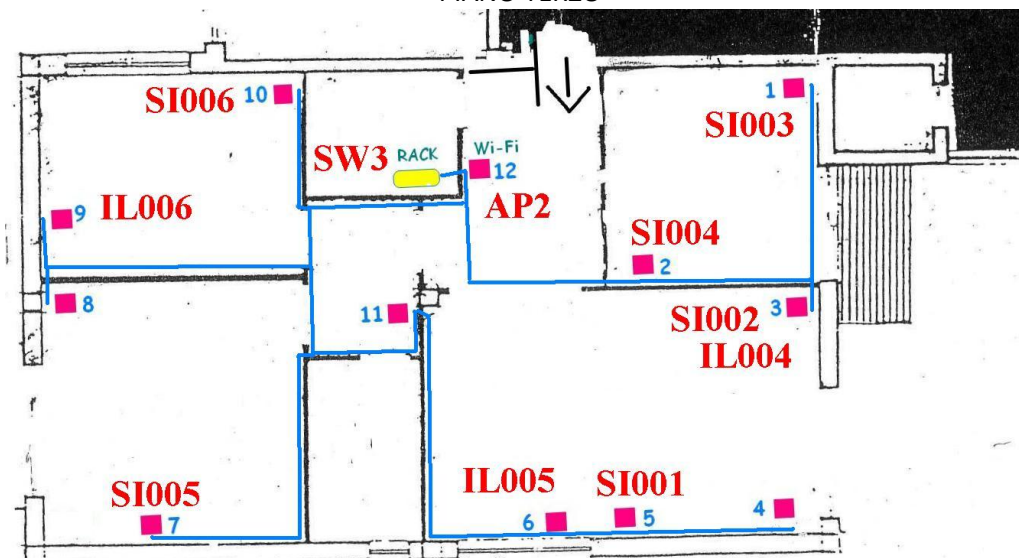

PIANO TERZO