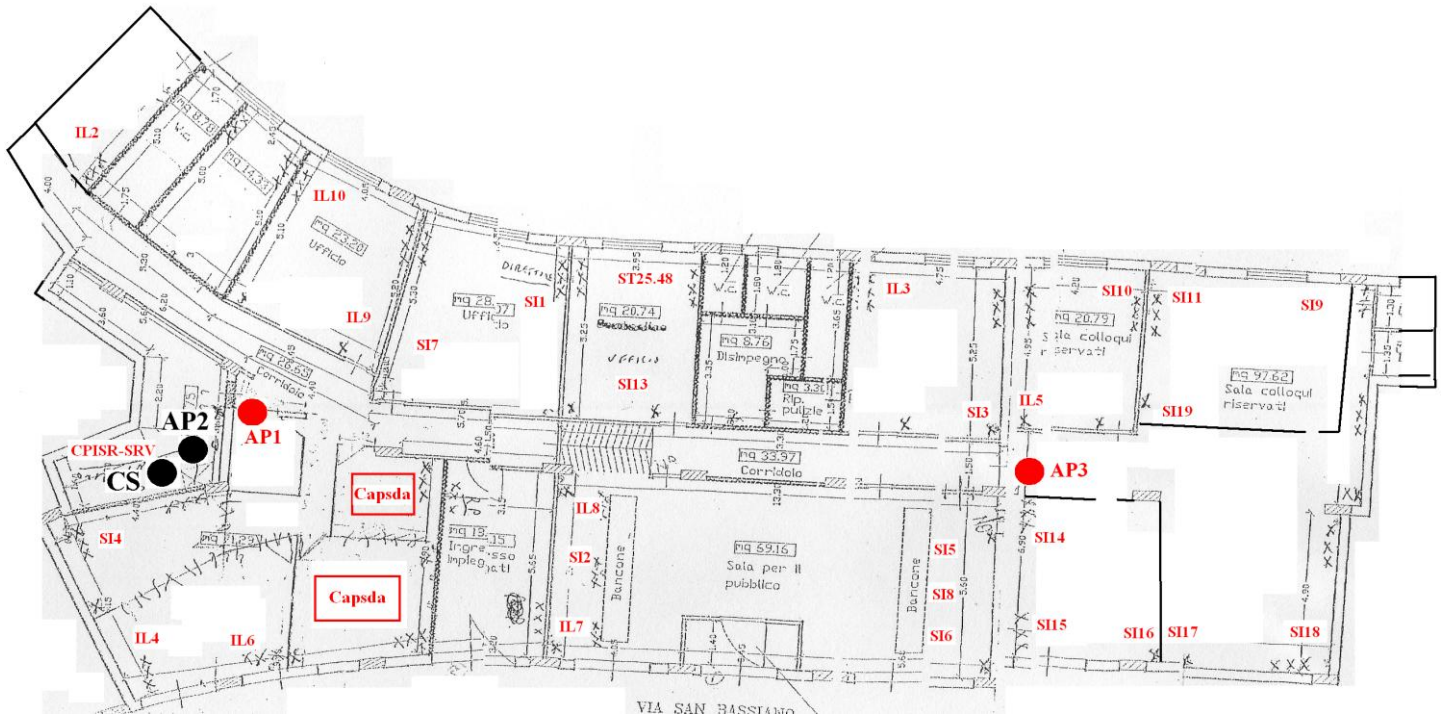

CPI di Ragusa

Individuazione percorso fibra ottica

Particolari del percorso di collegamento in fibra tra piano terra e piano terzo

Individuazione e configurazione delle postazioni di lavoro in rete

PIANO TERRA: 40 x 15 m