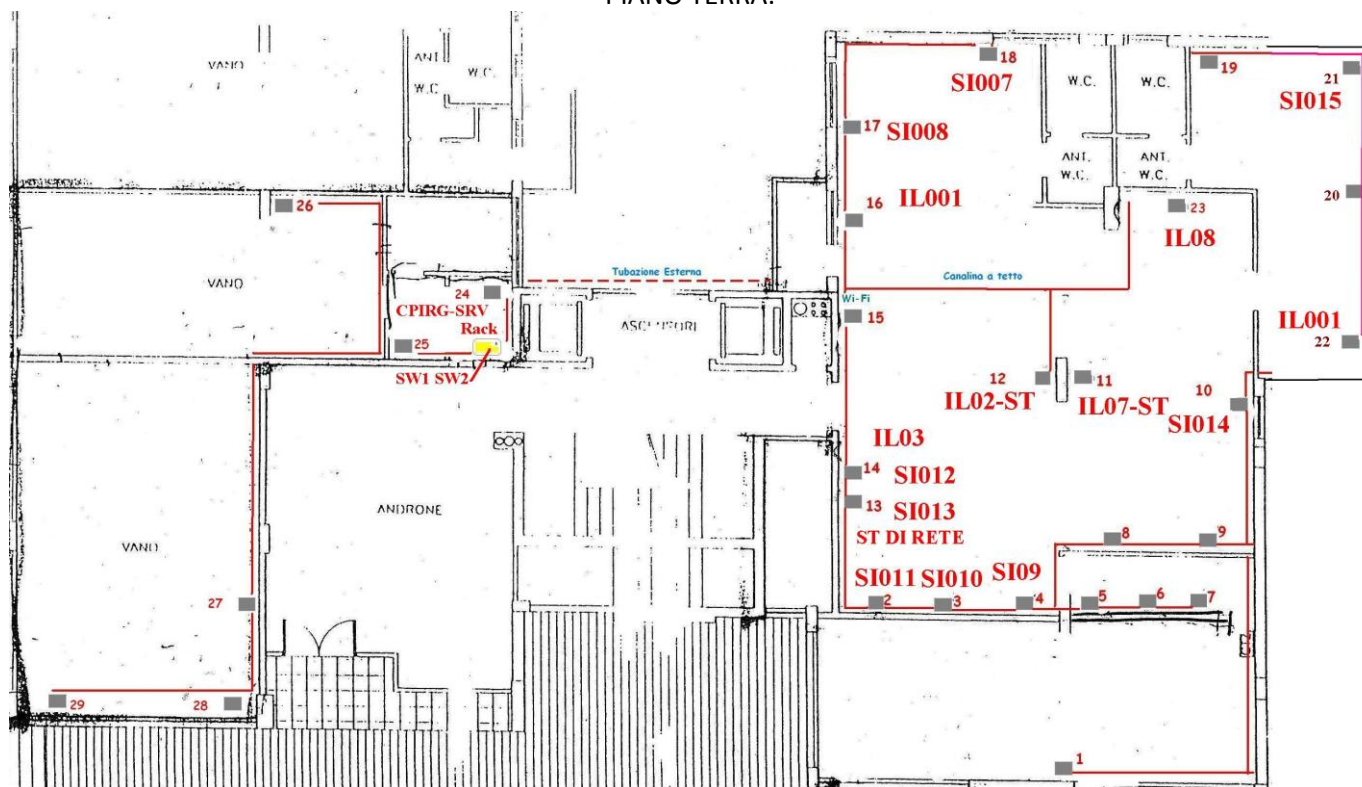

PIANO TERRA:

Progetto e realizzazione Unità Intranet/Internet Dipartimento Lavoro - Sicilia e Innovazione – Italia Lavoro Sicilia - Agenzia per l'Impiego

Server	AP/SW	Capsda	PDLI	Prese Doppie	PDL in RTRS	Data
24.193	Ap1 24.199 Ap1(2) 24.198 Sw1 24.195 Sw2 24.194 Sw3 24.196	Prev: 3	IL: 9 SI: 15	41	24	ColSi: 22/06/09 FLUI: 10/09/09