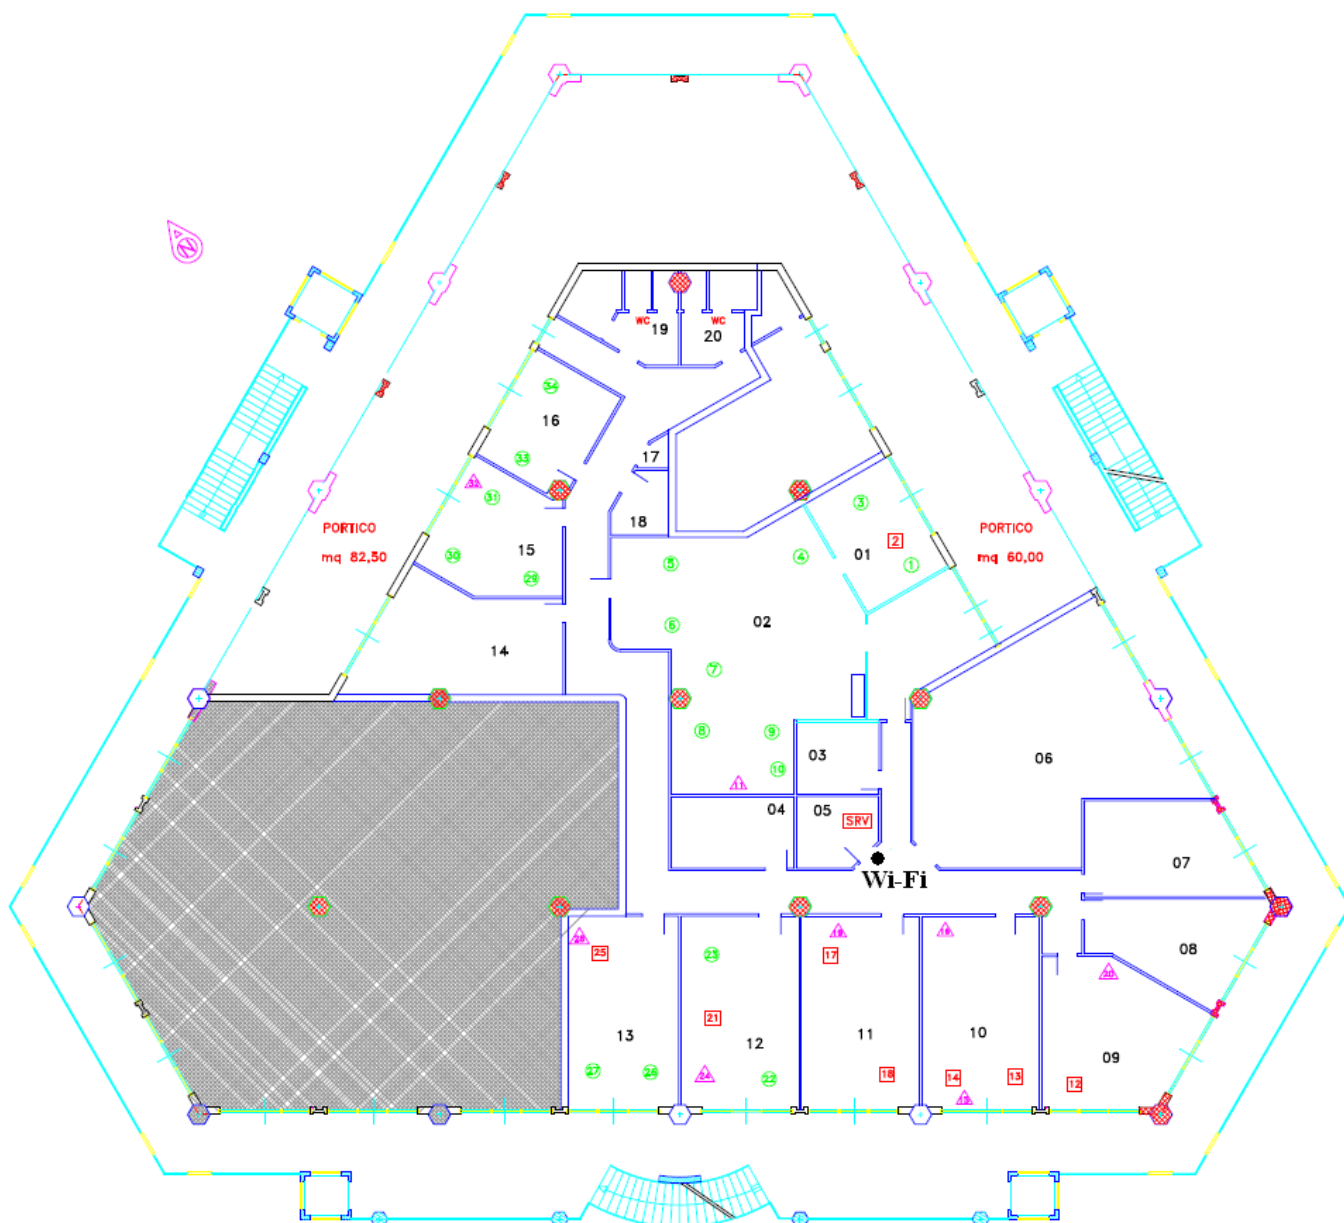

Active directory – Utenti e Computer del CPI di Agrigento

1	CPICLS001	wi-fi	Wireless	23	CPICLS011
2	CPICL007	12	CPICL008	24	Stampante
3	CPICLS002	13	CPICL010	25	CPICL003
4	CPICLS003	14	CPICL001	26	CPICLS012
5	CPICLS004	15	Stampante	27	CPICLS013
6	CPICLS005	16	Stampante	28	Stampante
7	CPICLS006	17	CPICL005	29	CPICLS014
8	CPICLS007	18	CPICL004	30	CPICLS015
9	CPICLS008	19	Stampante	31	CPICLS016
10	CPICLS009	20	Stampante rete	32	Stampante
11	Stampante	21	CPICL002	33	CPICLS017
SRV	Server	22	CPICLS010	34	CPICLS018

Progetto e realizzazione Unità Intranet/Internet Dipartimento Lavoro - Sicilia e Innovazione – Italia Lavoro Sicilia - Agenzia per l'Impiego

Server	AP/SW	Capsda	PDL	Prese Doppie "Trovate"	Ant: SI	PDL in RTRS	Data
24.73	Ap2(1) 24.72 Ap2(2)	Prev: 3	IL:8 SI: 21	34	5	26	09/10/09

Dare l'AP2(2) + 5 altre Antenne