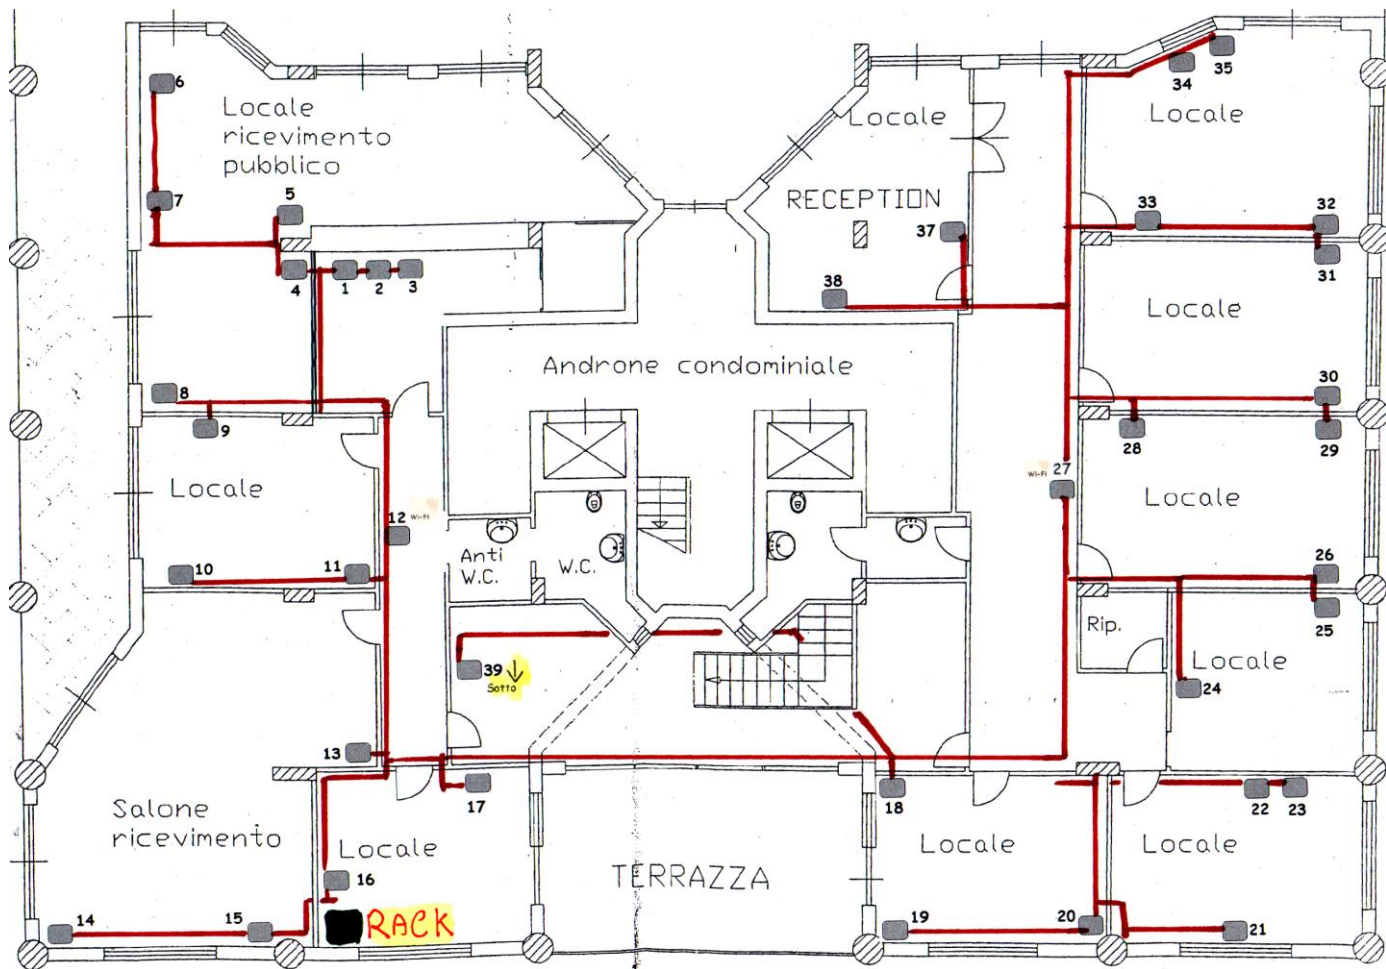

Progetto e realizzazione Unità Intranet/Internet Dipartimento Lavoro - Sicilia e Innovazione – Italia Lavoro Sicilia - Agenzia per l'Impiego						
Server	AP/SW	Capsda	PDLI	Prese Doppie	PDL in RTRS	Data
24.9	Ap1 24.8 Ap1(2) 24.7 Sw1 24.2 Sw2 24.3	Prev: 3	ILS: 10 SI: 20	39	17?	CoISi: 22/06/09 FLUI: