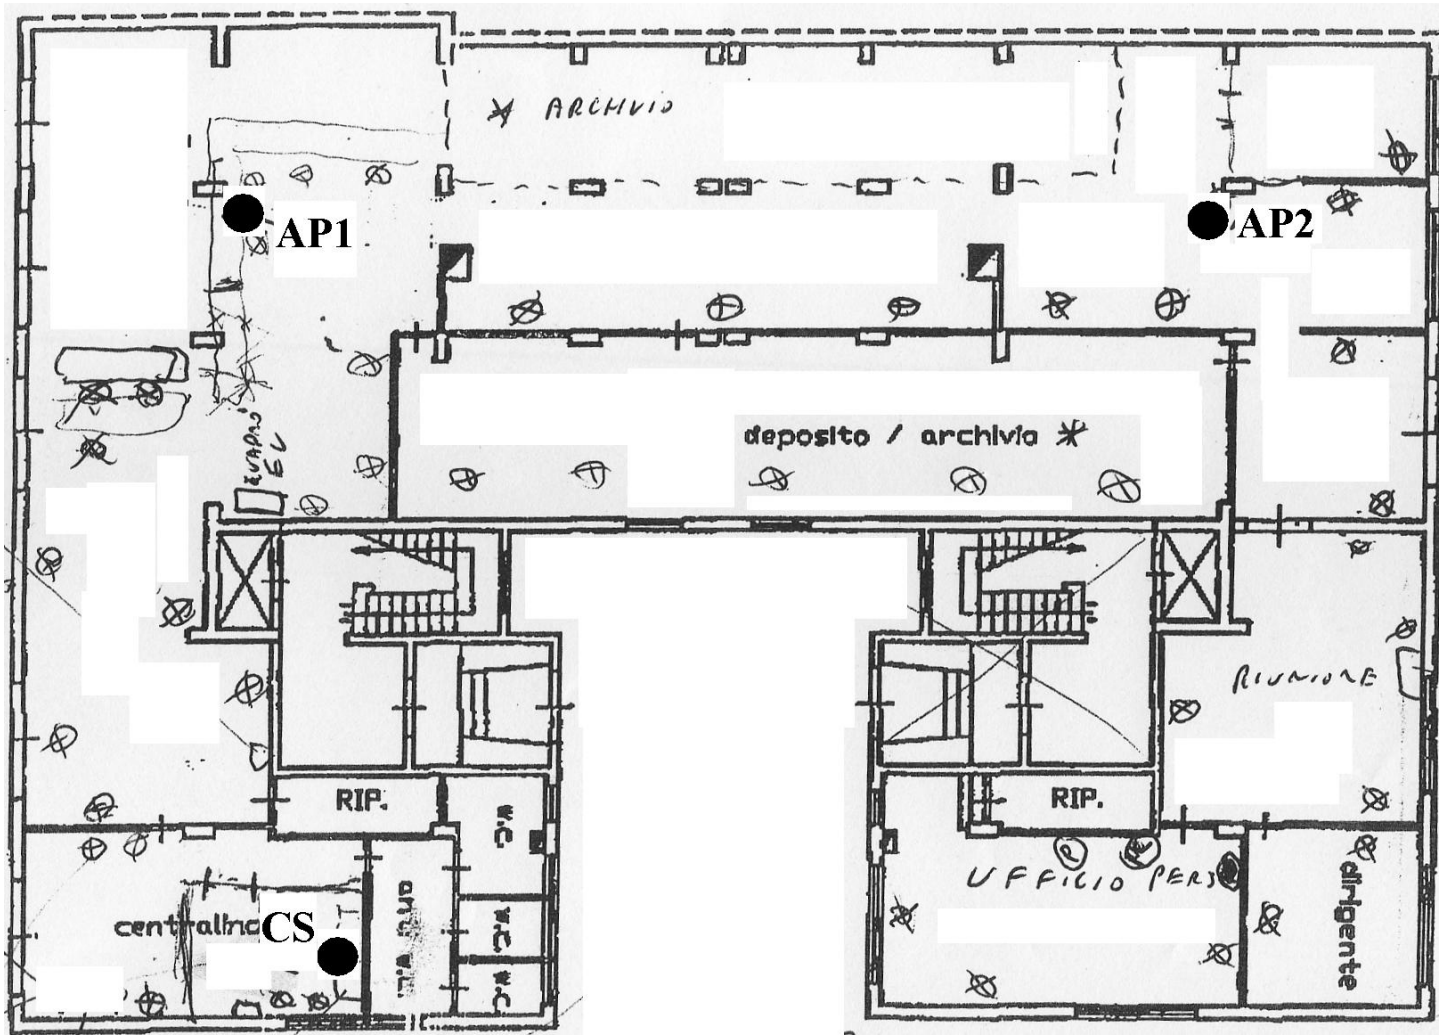

CPI di Siracusa

Individuazione Access Point WiFi

Rete Telematica della Regione Sicilia nel CPI di Siracusa

Piano Terra – 23 x 33 m

Progetto e realizzazione Unità Intranet/Internet Dipartimento Lavoro - Sicilia e Innovazione – Italia Lavoro Sicilia - Agenzia per l'Impiego