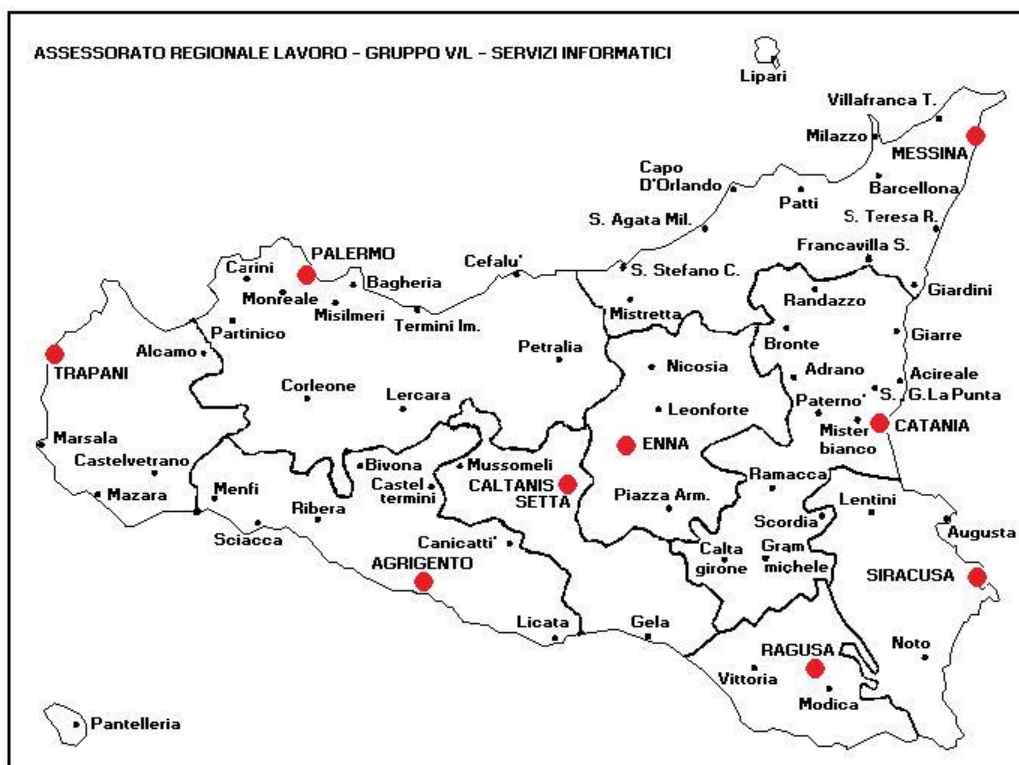

ALLEGATO 1:

Infrastrutture di livello provinciale (9 Centri per l'Impiego Capoluoghi di Provincia)

Palermo 31 dicembre 2009 – Il Responsabile del Centro Informatico

Ing. Renato Adragna

Infrastrutture di livello provinciale (9 Centri per l'Impiego Capoluoghi di Provincia)