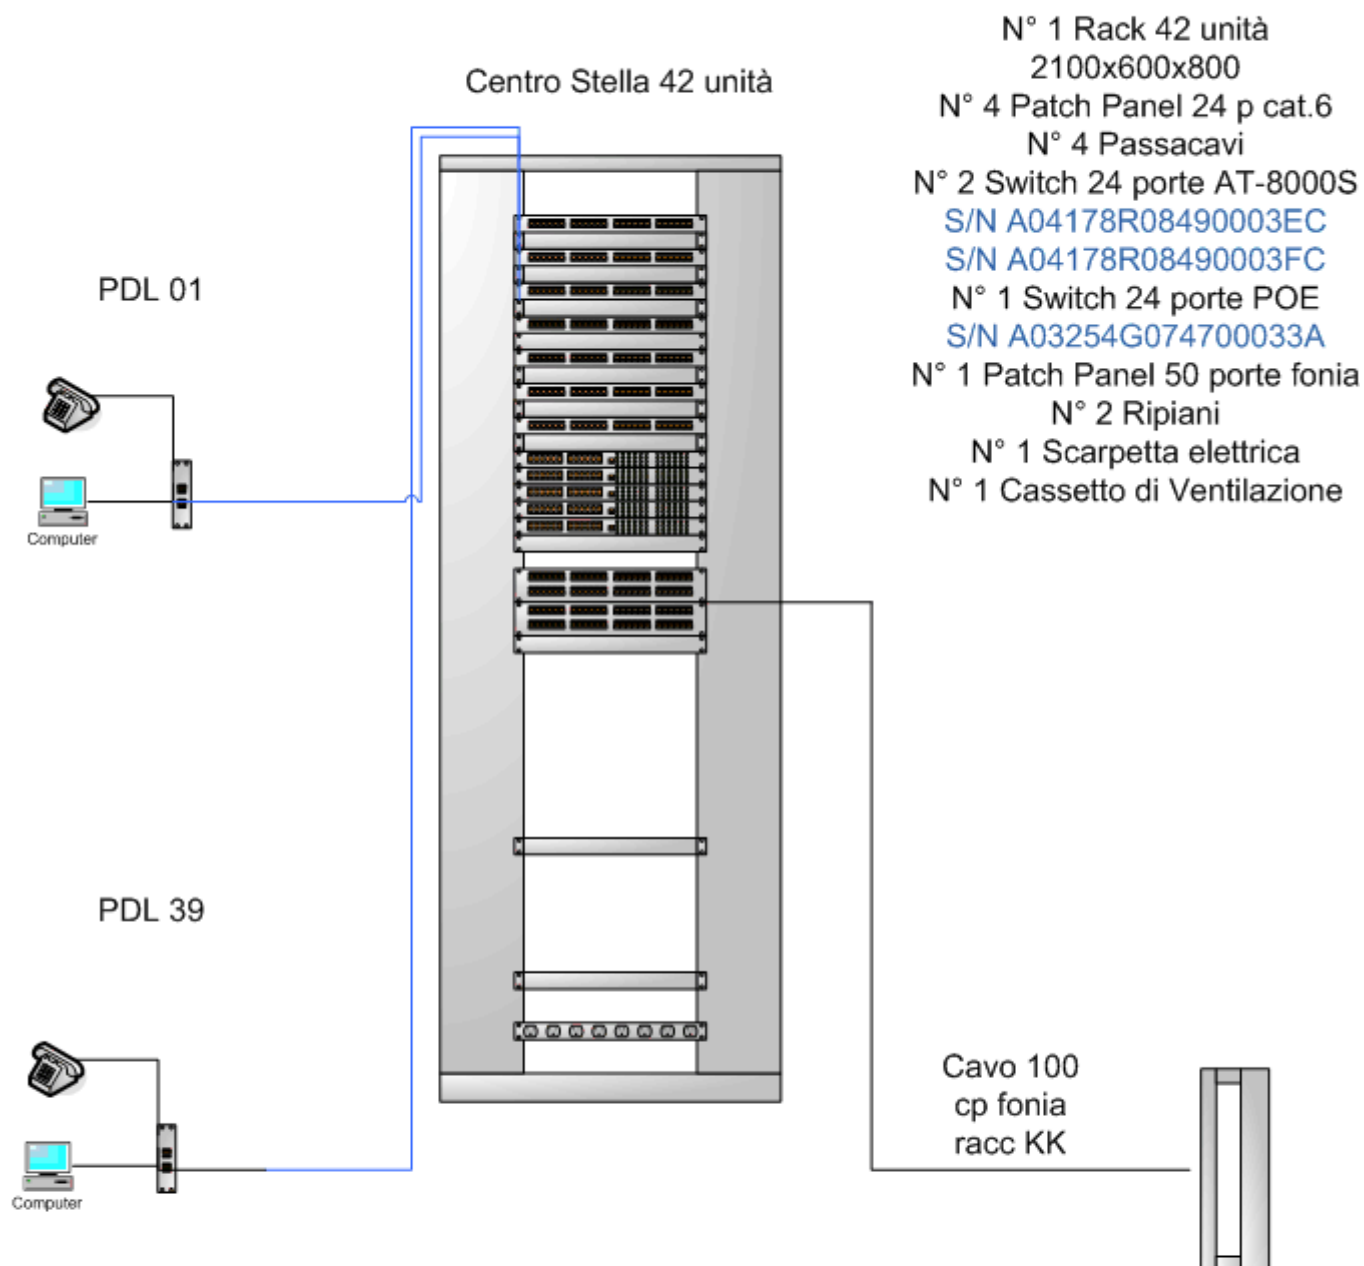

C.P.I. Agrigento PDS